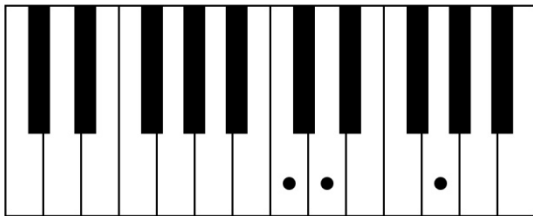

### Ponte (riff):

Kan spilles af et hvilket som helst melodi-instrument. Det kunne være keyboard, guitar eller marimba/xylofon.

# "Somebody That I Used To Know"

Gotye feat. Kimbra (2011)

Klaver/keyboard:

**Dm**

**C**

**A#sus2**

**Csus2**

Alternative akkorder: