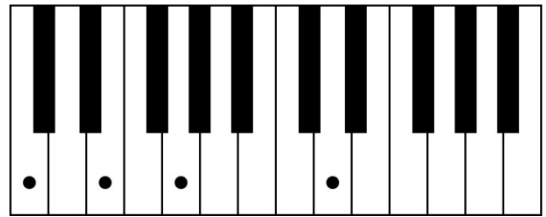

Cadd9

Rytme 1:

	1 og	2 og	3 og	4 og
Anslag	X	X	X	X

Rytme 2:

	1	2	3	4	1	2	3	4
Anslag	X	X		X	X	X