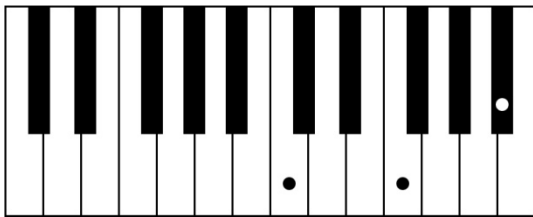

### Ponte (riff):

Kan spilles af et hvilket som helst melodi-instrument. Det kunne være keyboard, guitar eller marimba/xylofon.

# "Somebody That I Used To Know"

Gotye feat. Kimbra (2011)

Klaver/keyboard:

**Dm**

**C**

**A#sus2**

**Csus2**

Alternative akkorder: