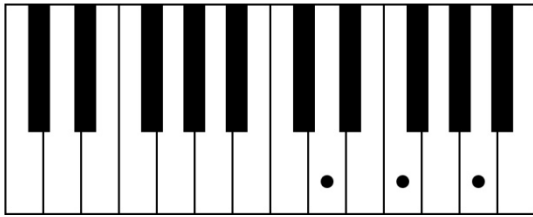

"Somebody That I Used To Know"

Gotye feat. Kimbra (2011)

Klaver/keyboard:

Dm