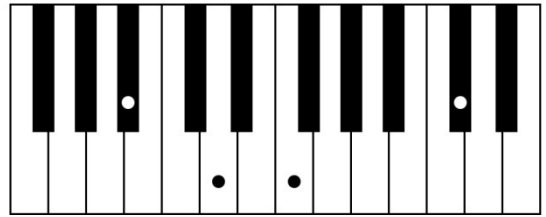

"Somebody That I Used To Know"

Gotye feat. Kimbra (2011)

Klaver/keyboard:

Alternative akkorder:

A#add9

Rytme 1:

	1 og	2 og	3 og	4 og
Anslag	X	X	X	X

Rytme 2:

	1	2	3	4	1	2	3	4
Anslag	X	X		X	X	X