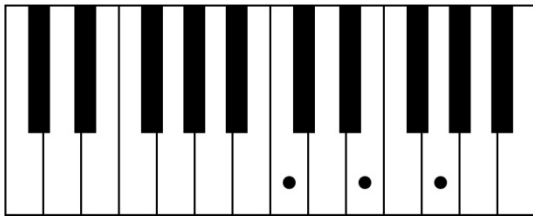

### Ponte (riff):

Kan spilles af et hvilket som helst melodi-instrument. Det kunne være keyboard, guitar eller marimba/xylofon.

# "Somebody That I Used To Know"

Gotye feat. Kimbra (2011)

Klaver/keyboard:

**Dm**

**C**

**A#sus2**

**Csus2**

Alternative akkorder: