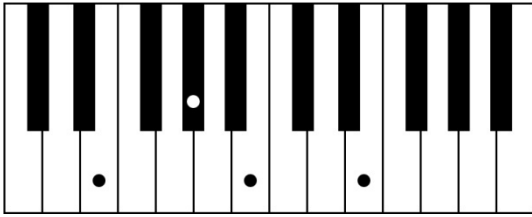

	1	2	3	4
Hi-hat	X		X	

Rytme 2:

	1	og	2	og	3	og	4	og
Hi-hat	X	X	X	X	X	X	X	X
Lilletromme							X	
Gulv-tam	X		X	X				

# "Only you"

Yazoo (1982)

Klaver/keyboard:

Akkorder:

A

D

E

E<sup>sus4</sup>