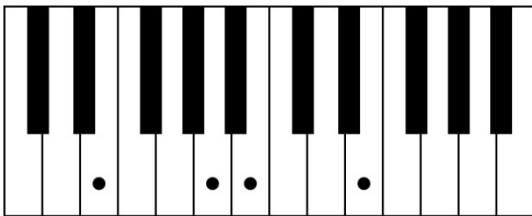

	1	2	3	4
Hi-hat	X		X	

Rytme 2:

	1	og	2	og	3	og	4	og
Hi-hat	X	X	X	X	X	X	X	X
Lilletromme							X	
Gulv-tam	X		X	X				

# "Only you"

Yazoo (1982)

Klaver/keyboard:

Akkorder:

A

D

E

E<sup>sus4</sup>