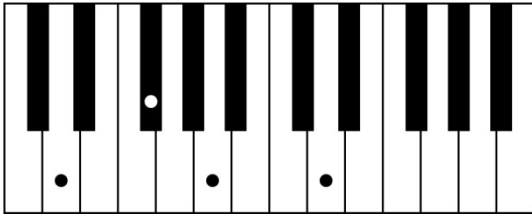

	1	2	3	4
Hi-hat	X		X	

Rytme 2:

	1	og	2	og	3	og	4	og
Hi-hat	X	X	X	X	X	X	X	X
Lilletromme							X	
Gulv-tam	X		X	X				

# "Only you"

Yazoo (1982)

Klaver/keyboard:

Akkorder:

A

D

E

E<sup>sus4</sup>