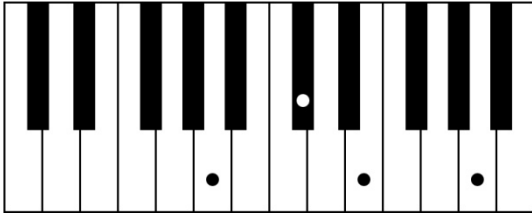

	1	2	3	4
Hi-hat	X		X	

Rytme 2:

	1	og	2	og	3	og	4	og
Hi-hat	X	X	X	X	X	X	X	X
Lilletromme							X	
Gulv-tam	X		X	X				

# "Only you"

Yazoo (1982)

Klaver/keyboard:

Akkorder:

A

D

E

E<sup>sus4</sup>